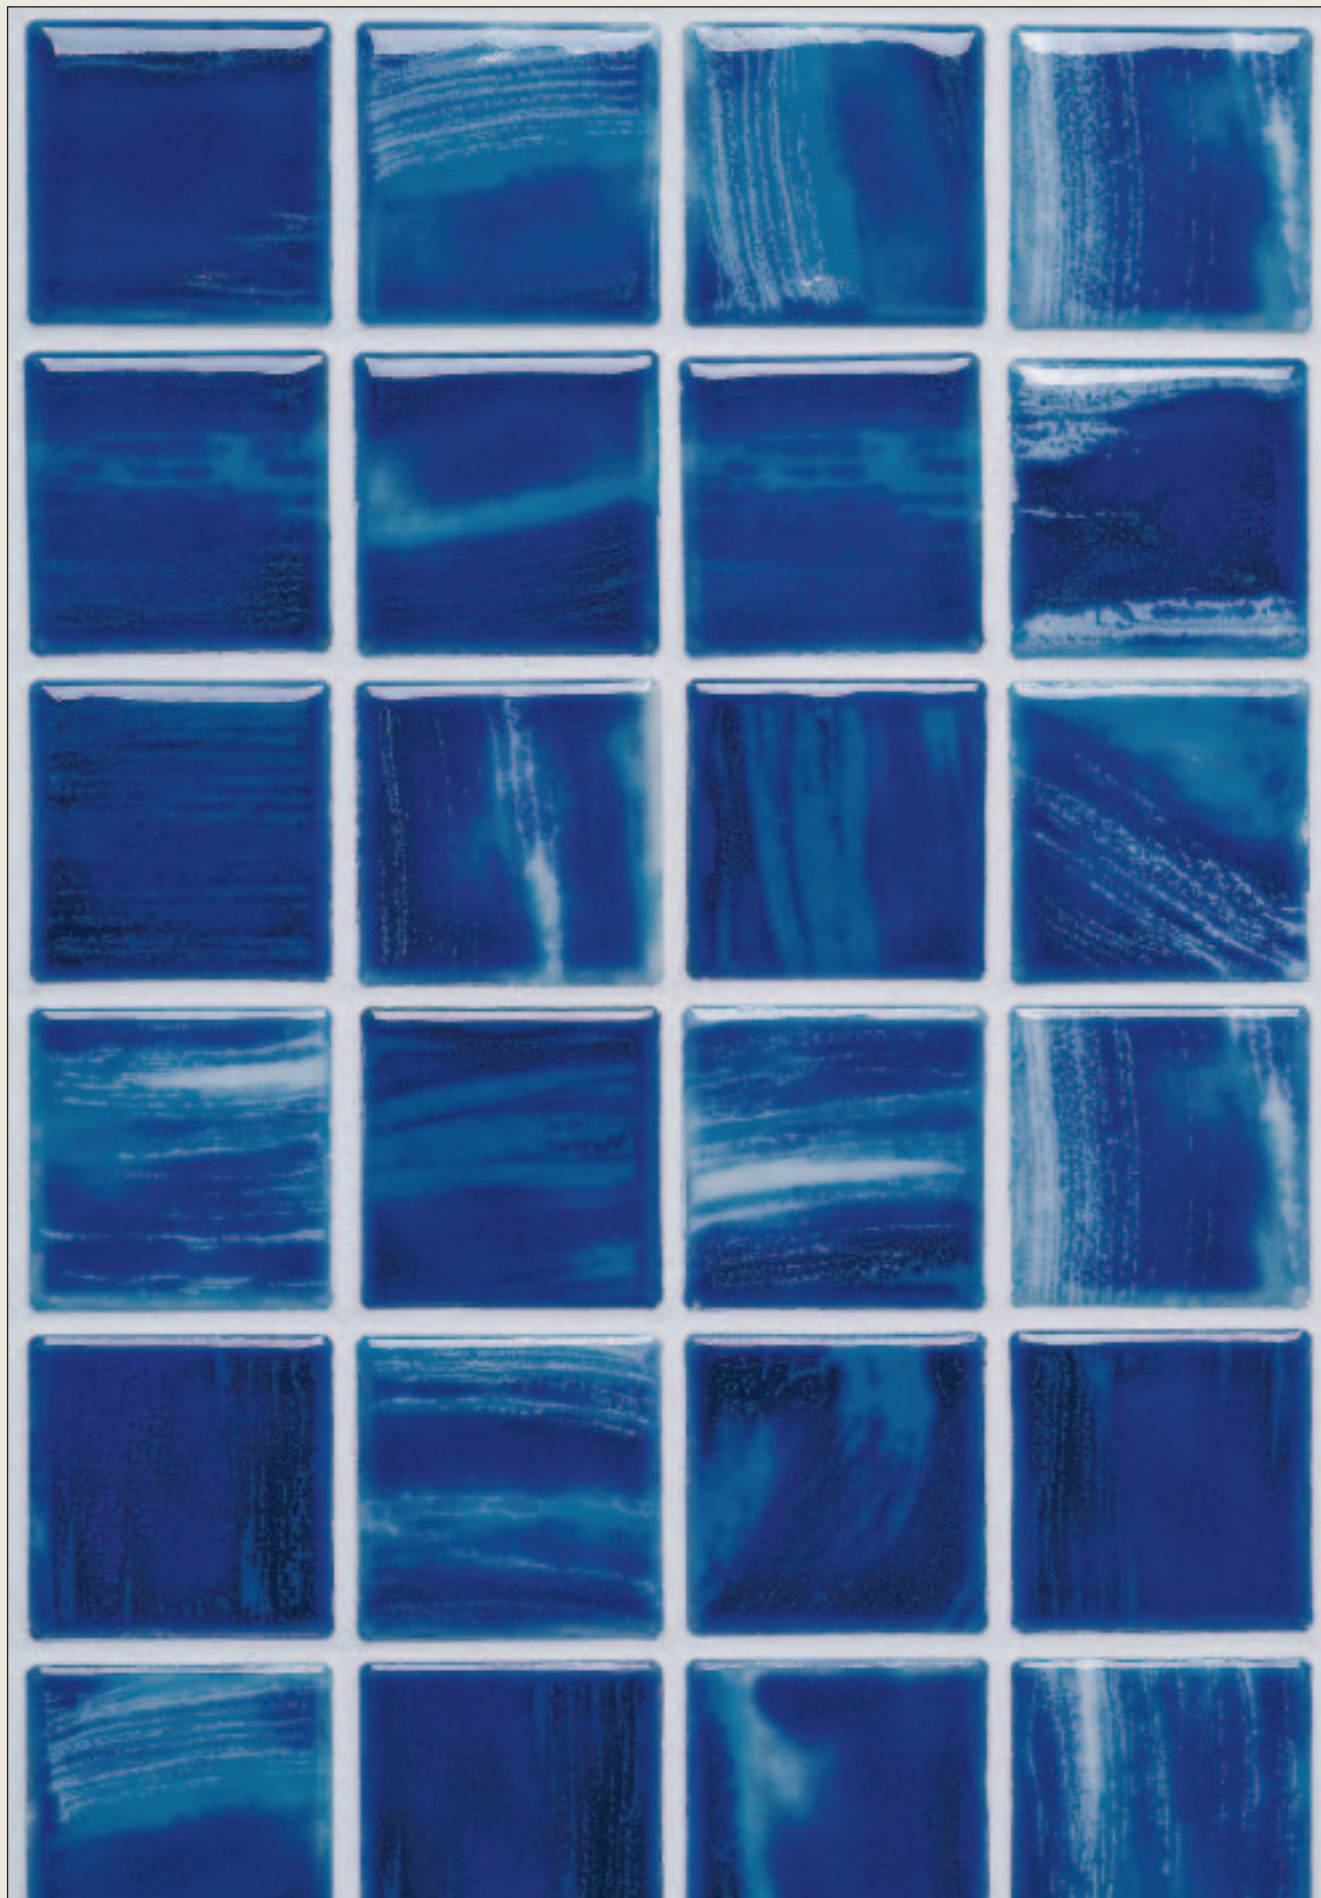

Splash

formato/size 40x40 mm
foglio/sheet 300x300 mm
montato su rete/mesh mounted
smaltato/glazed