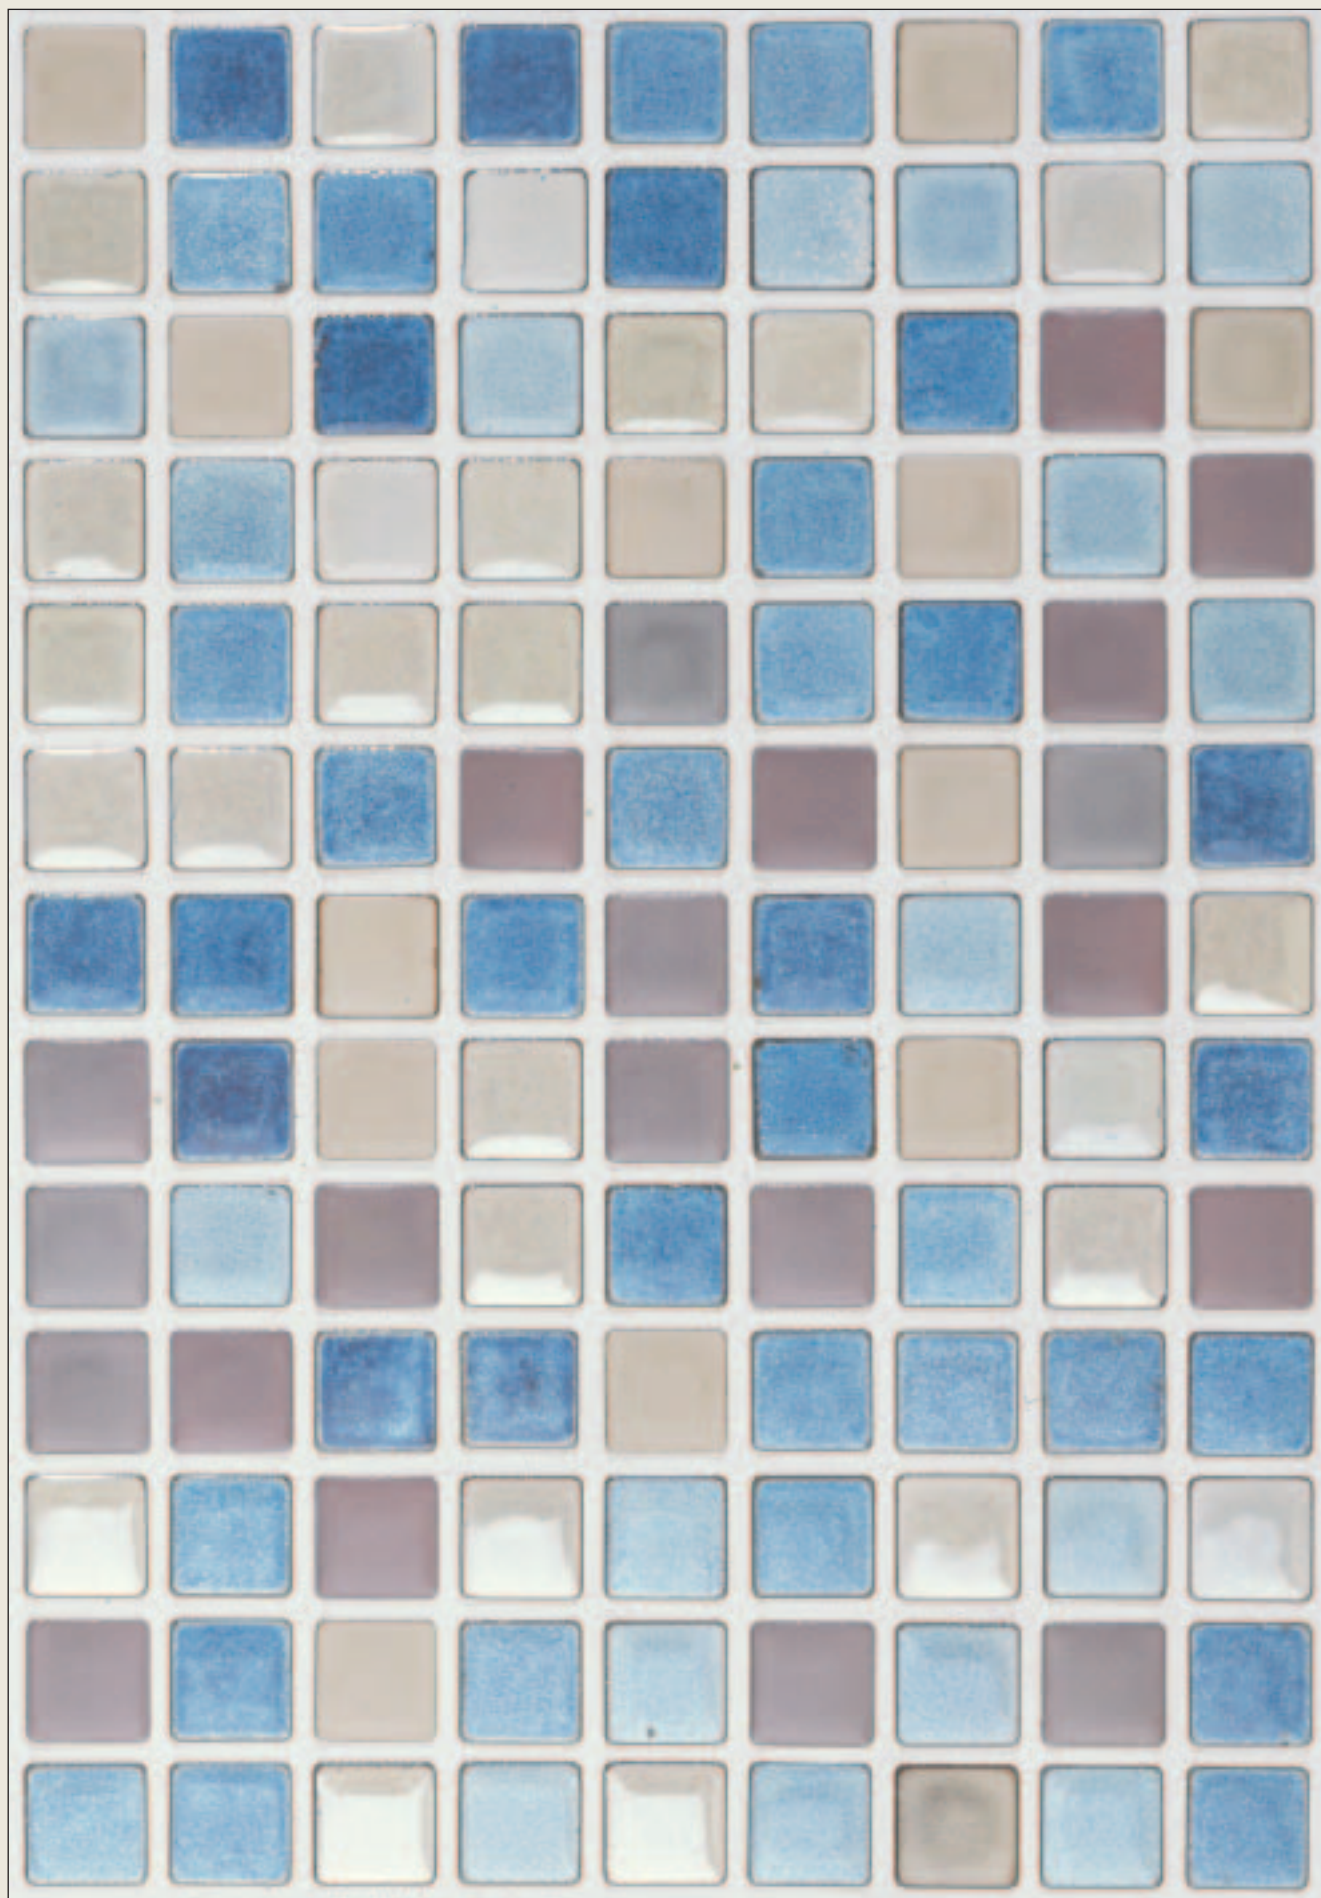

Mitsouko

formato/size 16x16 mm
foglio/sheet 304x304 mm
montato su rete/mesh mounted
smaltato/glazed