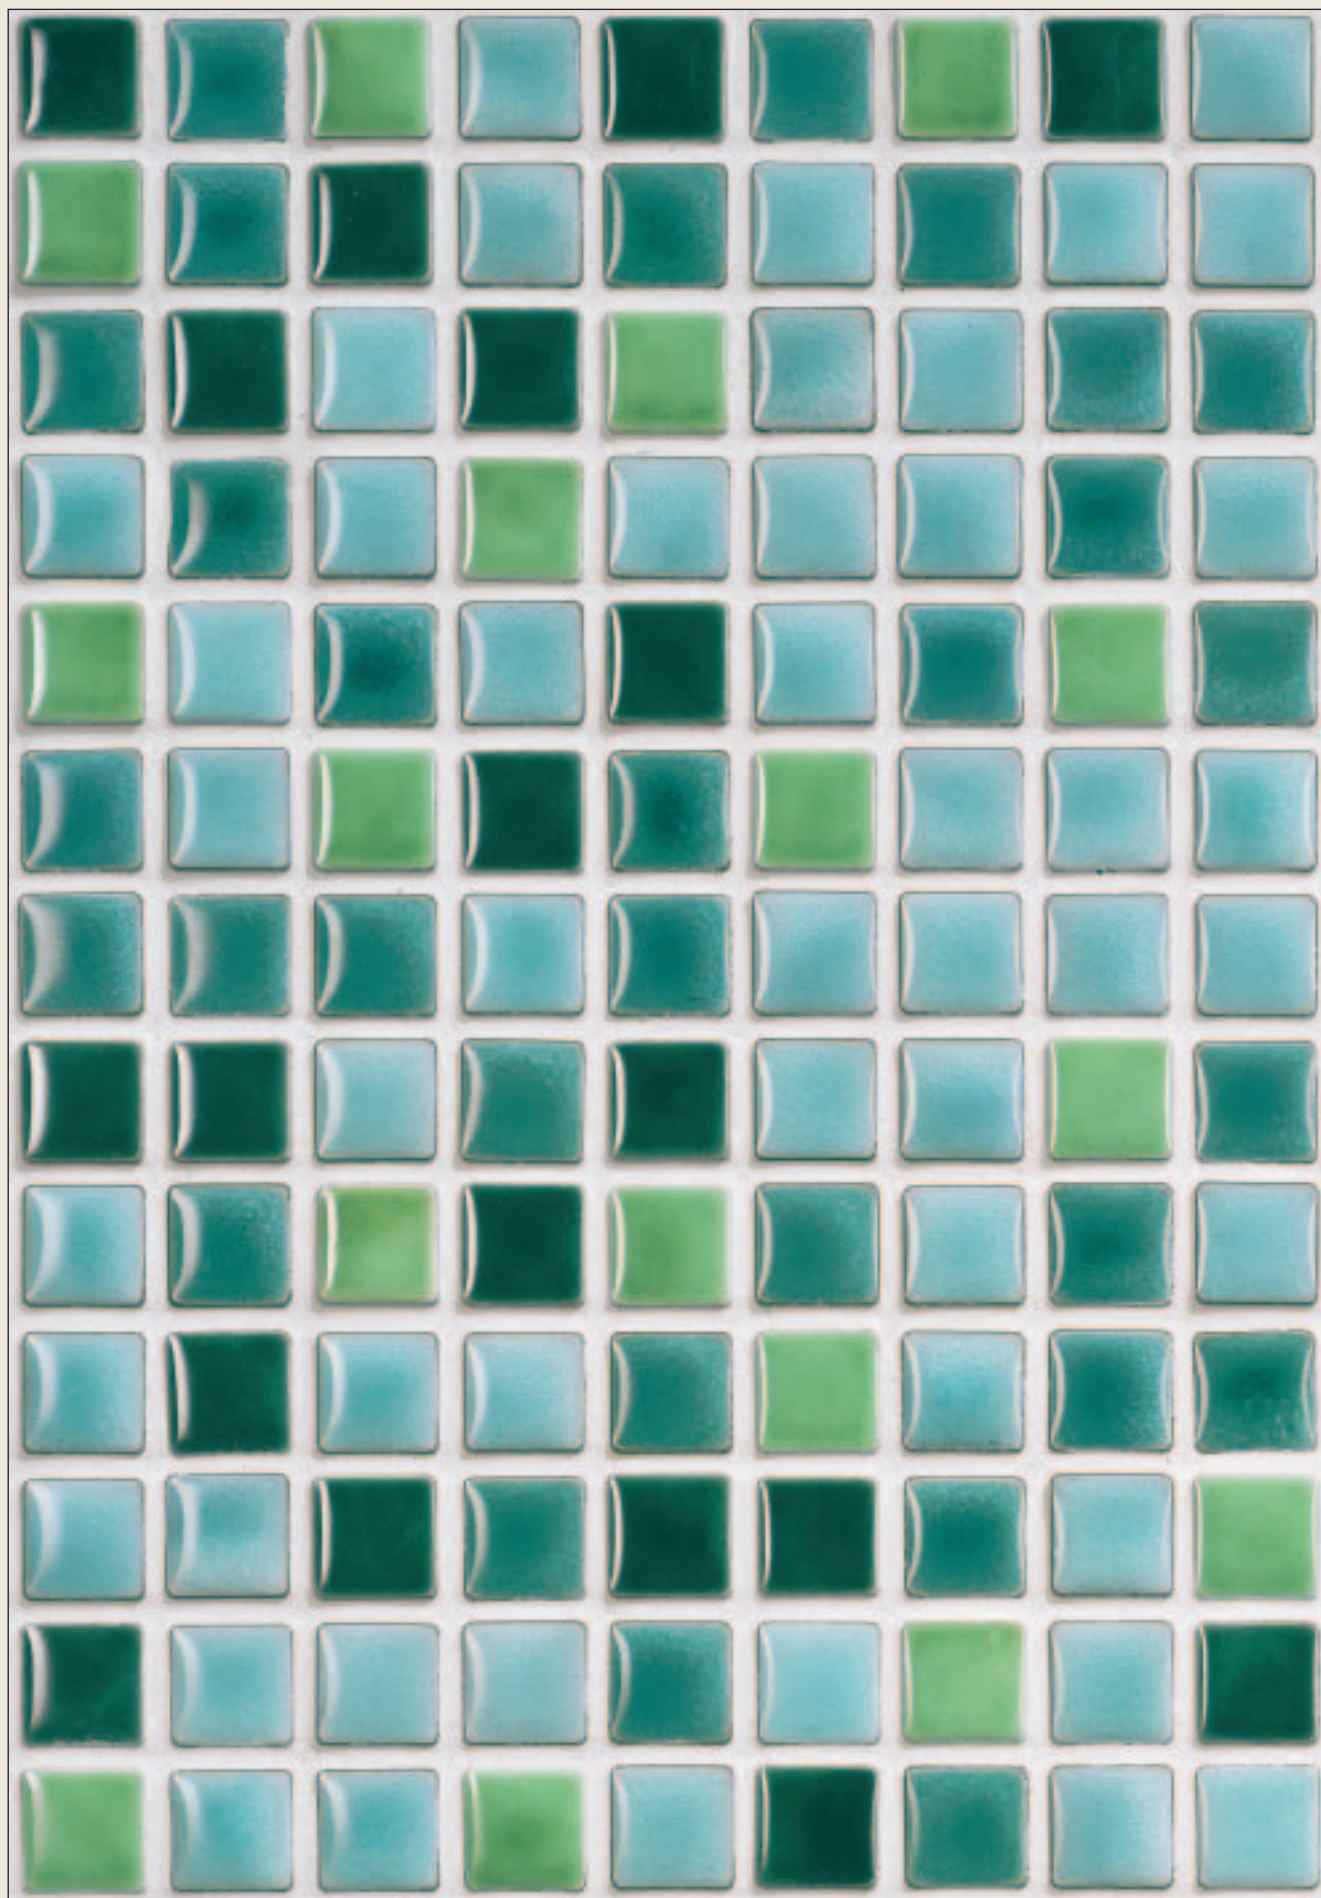

Basil Mint

formato/size 16x16 mm
foglio/sheet 304x304 mm
montato su rete/mesh mounted
smaltato/glazed