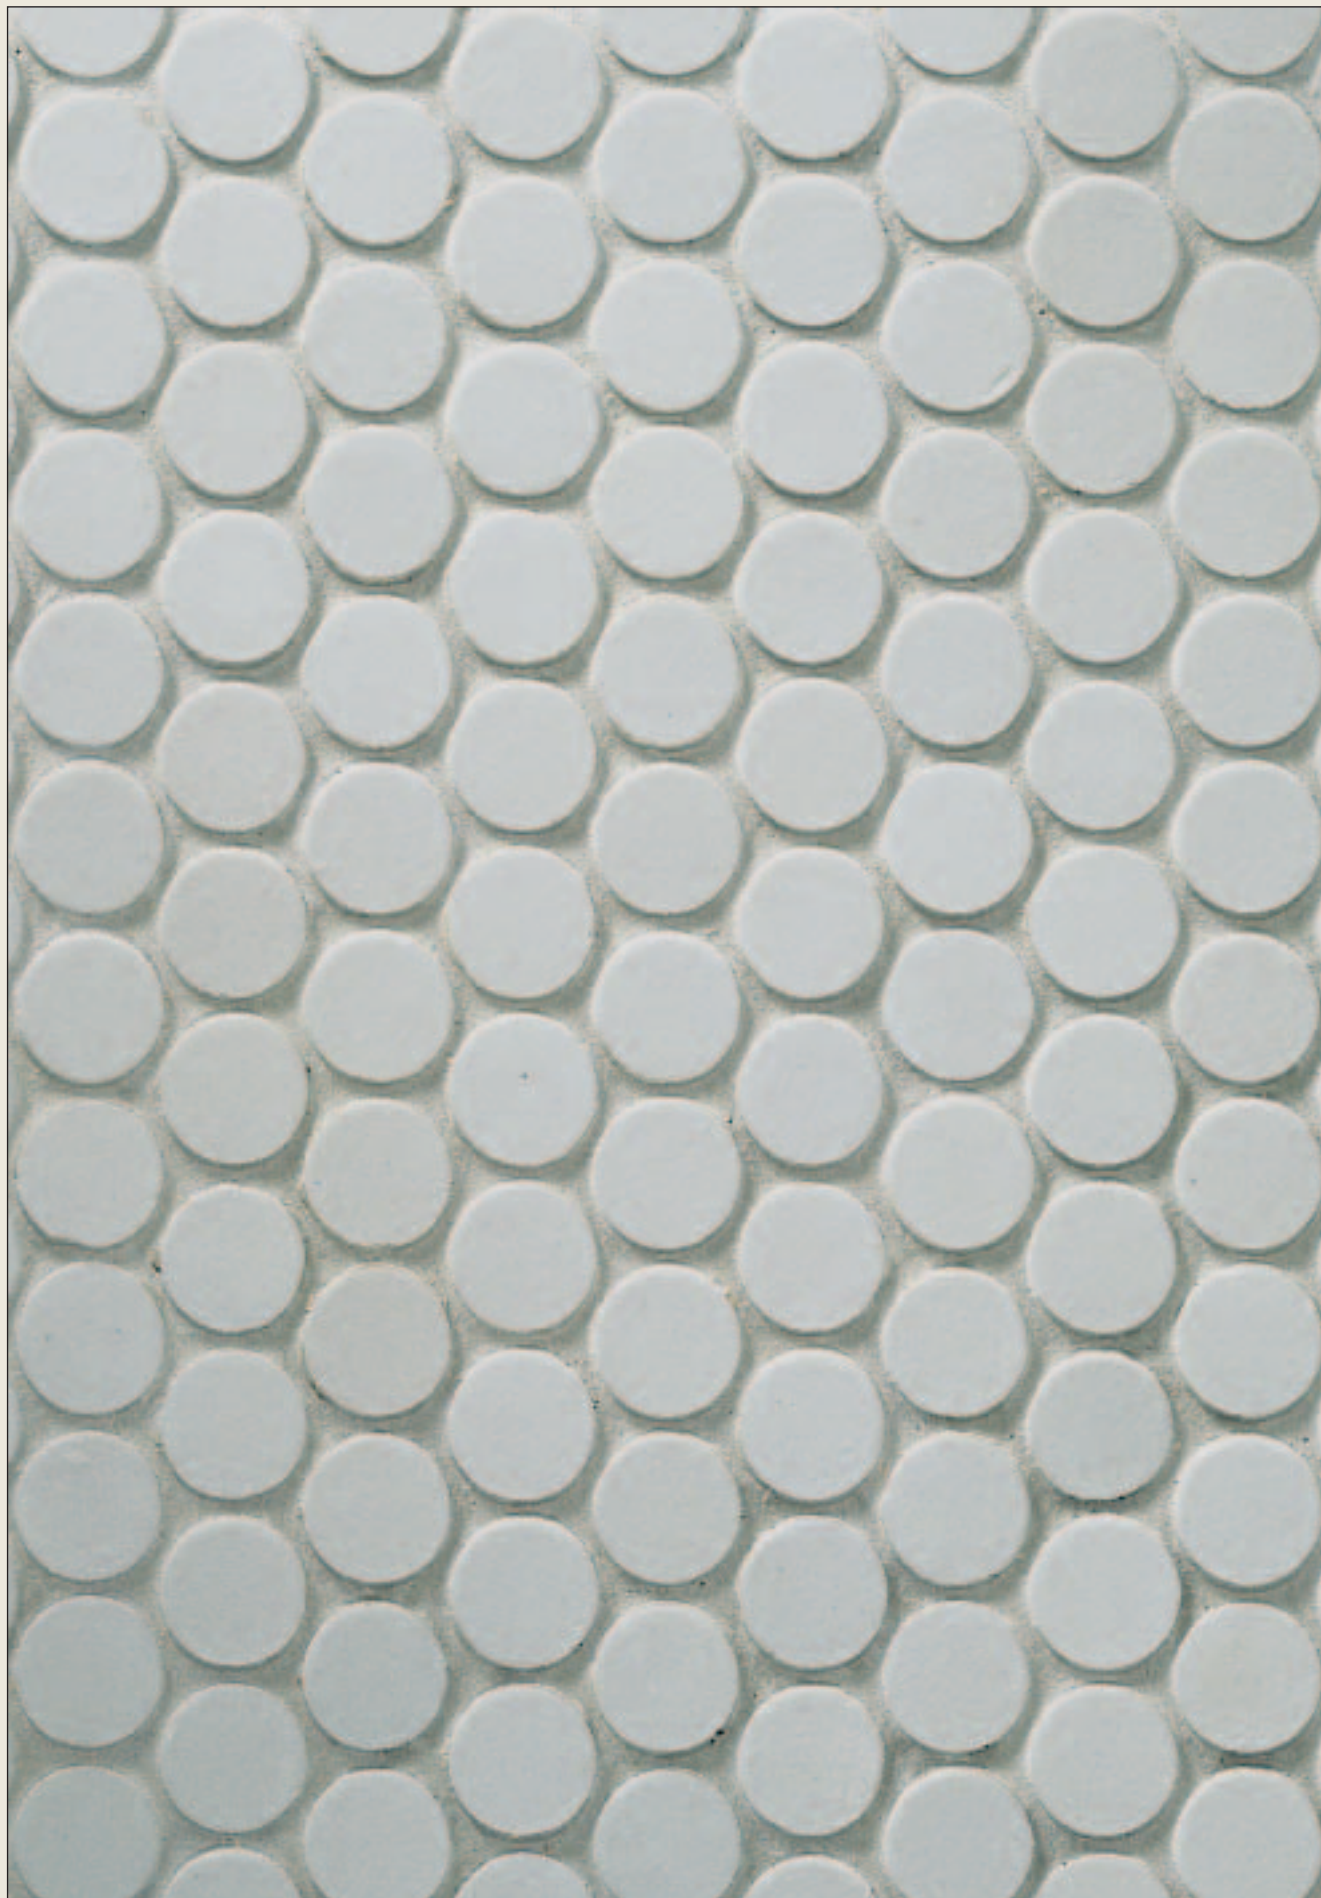

TL-76R

grigio chiaro/light gray

formato/size 19 mm
foglio/sheet 298x298 mm
montato su carta/paper face mounted
non smaltato/unglazed
antisdrucchiolo gruppo C/antislip group C