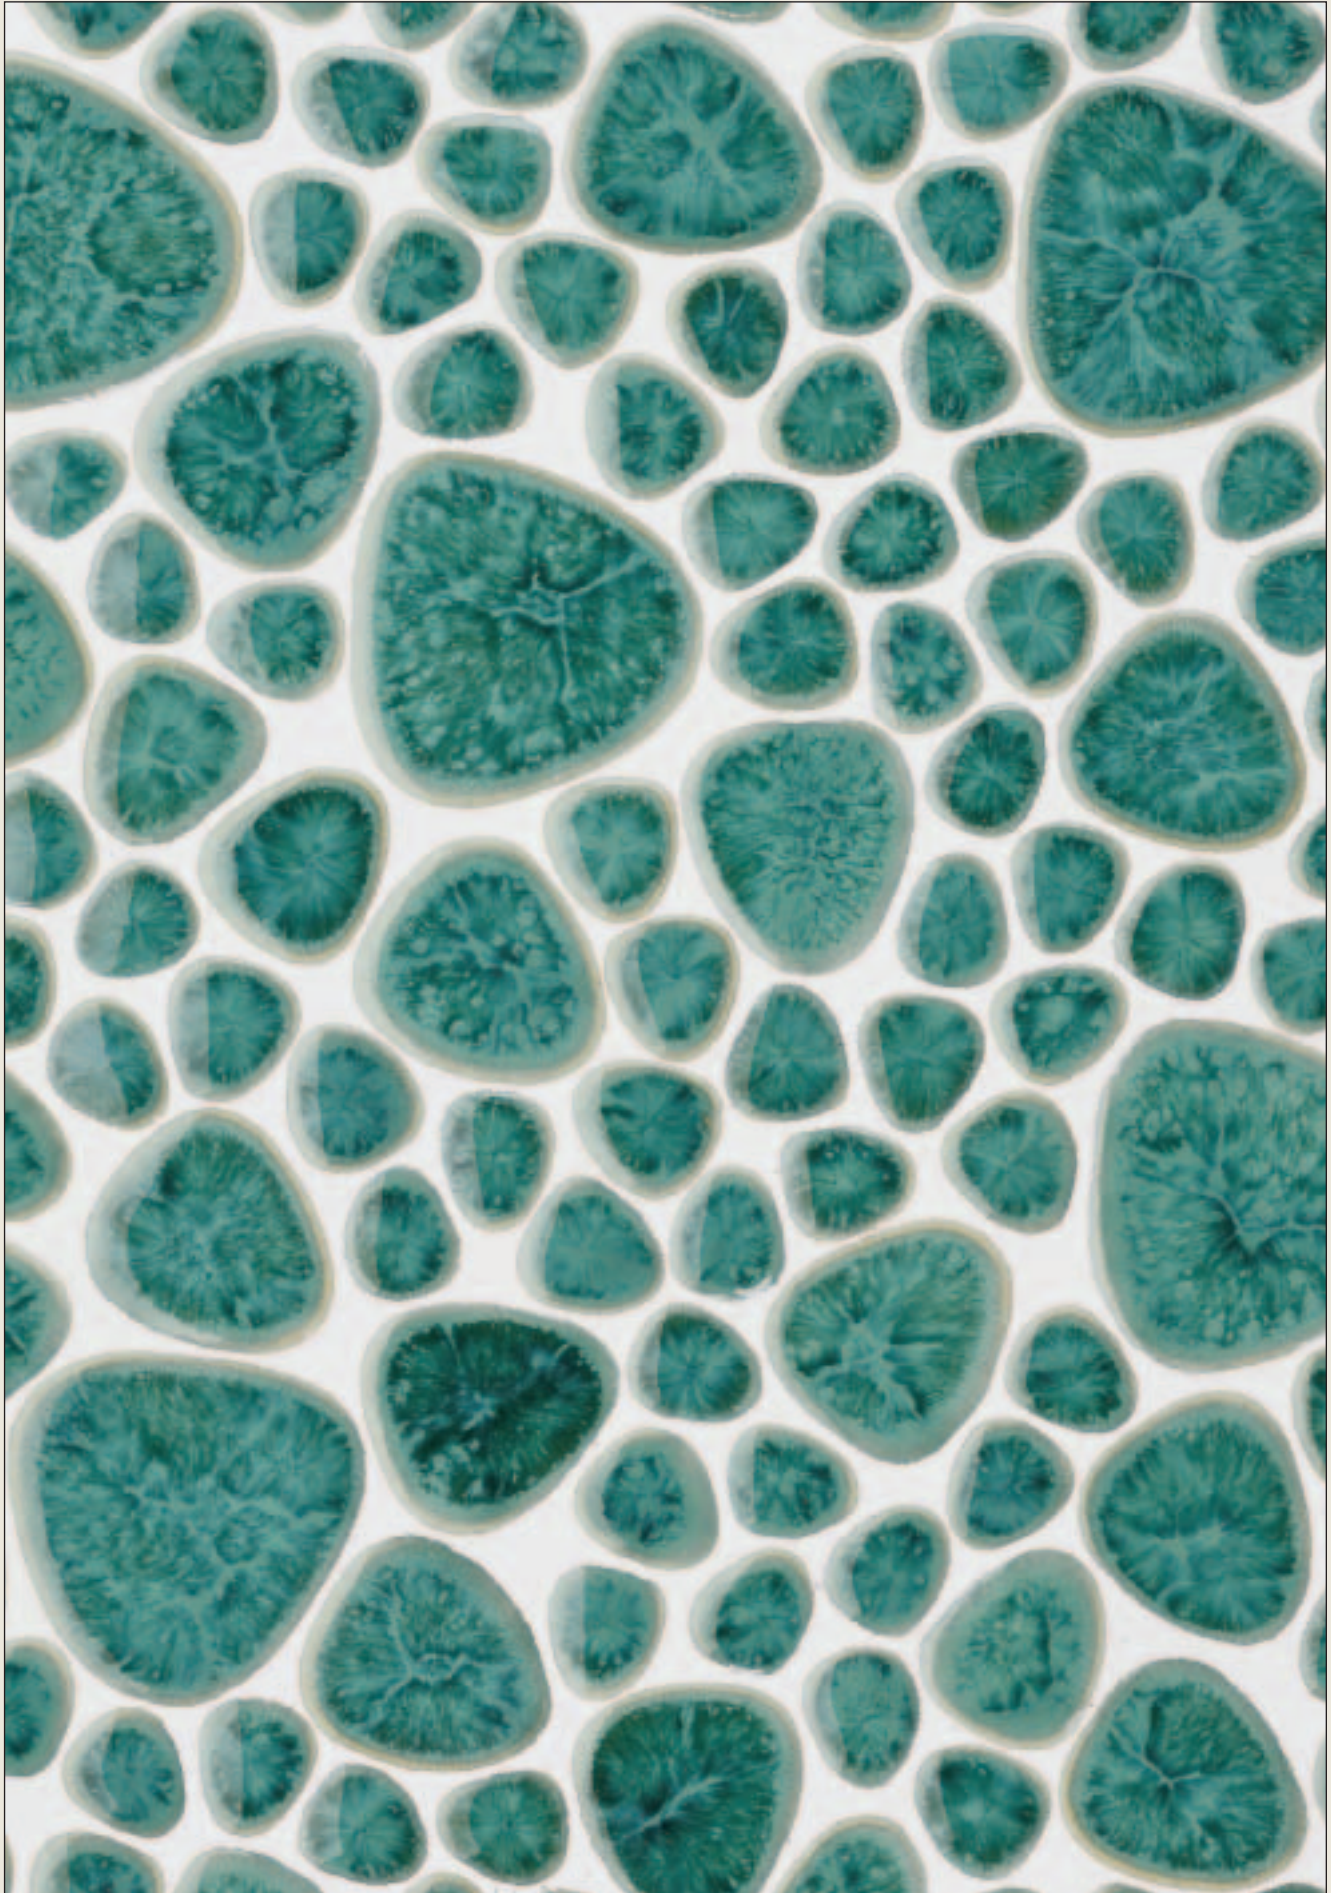

Green Atoll

foglio/sheet 280x280 mm
montato su carta/paper face mounted
smaltato/glazed