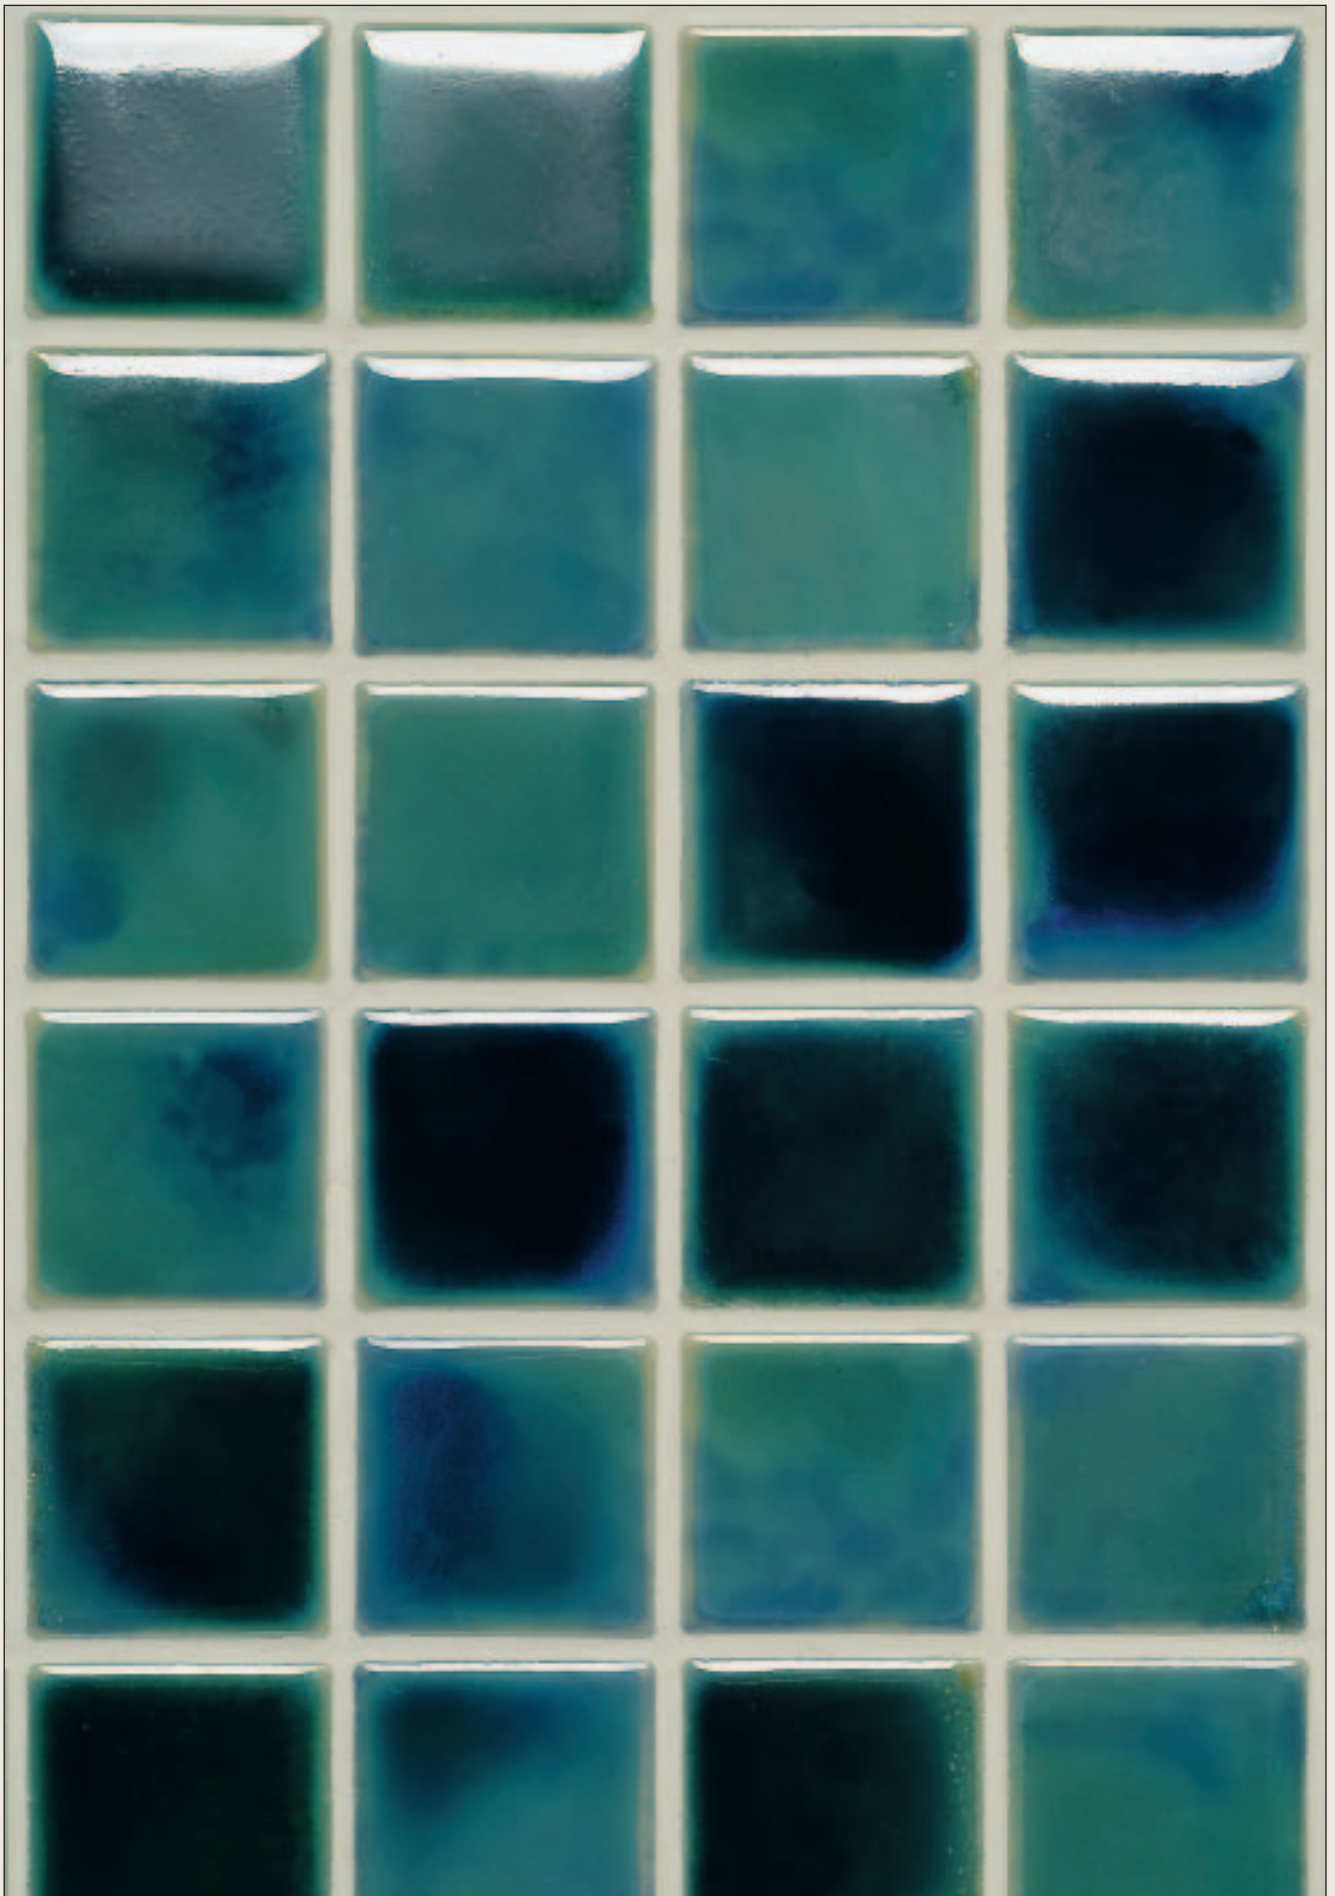

Globe

formato/size 40x40 mm
foglio/sheet 300x300 mm
montato su rete/mesh mounted
smaltato/glazed